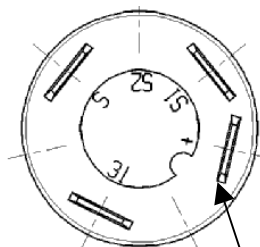

Technisches Datenblatt

Druckschalter mit Arretierung

Schalter : Begrenzung - und Schlussleuchte

Artikel-Nr. 111 30 100XX

Schaltknopf mit Symbol „Schlussleuchte“ (Artikel-Nr.):	11316310XX
Schaltknopf – Farbe:	gelb matt
Symbol – Farbe:	schwarz
Glassockellampe:	12V – 1,2 W

Steckeranordnung

Stecker 6,3x0,8

Schaltbild