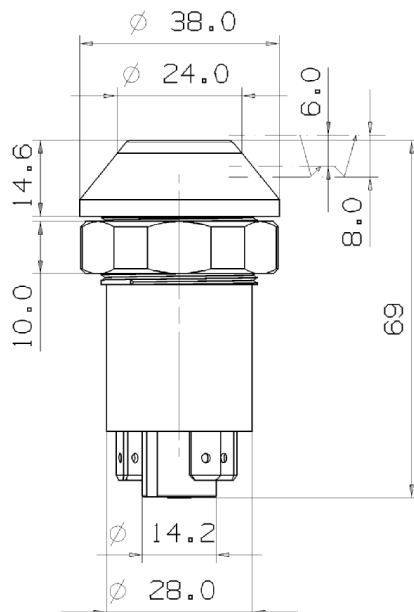

Technisches Datenblatt

Druckschalter mit Arretierung

Schalter : Begrenzung - und Schlussleuchte

Artikel-Nr. 111 30 100XX

Schaltknopf mit Symbol „Schlussleuchte“ (Artikel-Nr.):	11316310XX
Schaltknopf – Farbe:	gelb matt
Symbol – Farbe:	schwarz
Glassockellampe:	12V – 1,2 W

Steckeranordnung

Stecker 6,3x0,8

Schaltbild